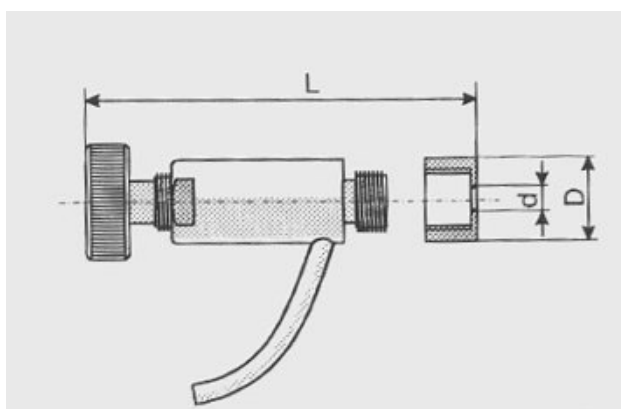

## Пробоотборные краны для лагерных танков

Пробоотборные краны предназначены для отбора проб со стерилизацией клапана до и после каждого отбора пробы. Изготовлены из нержавеющей стали DN 6, d 6, D 20, L 70.